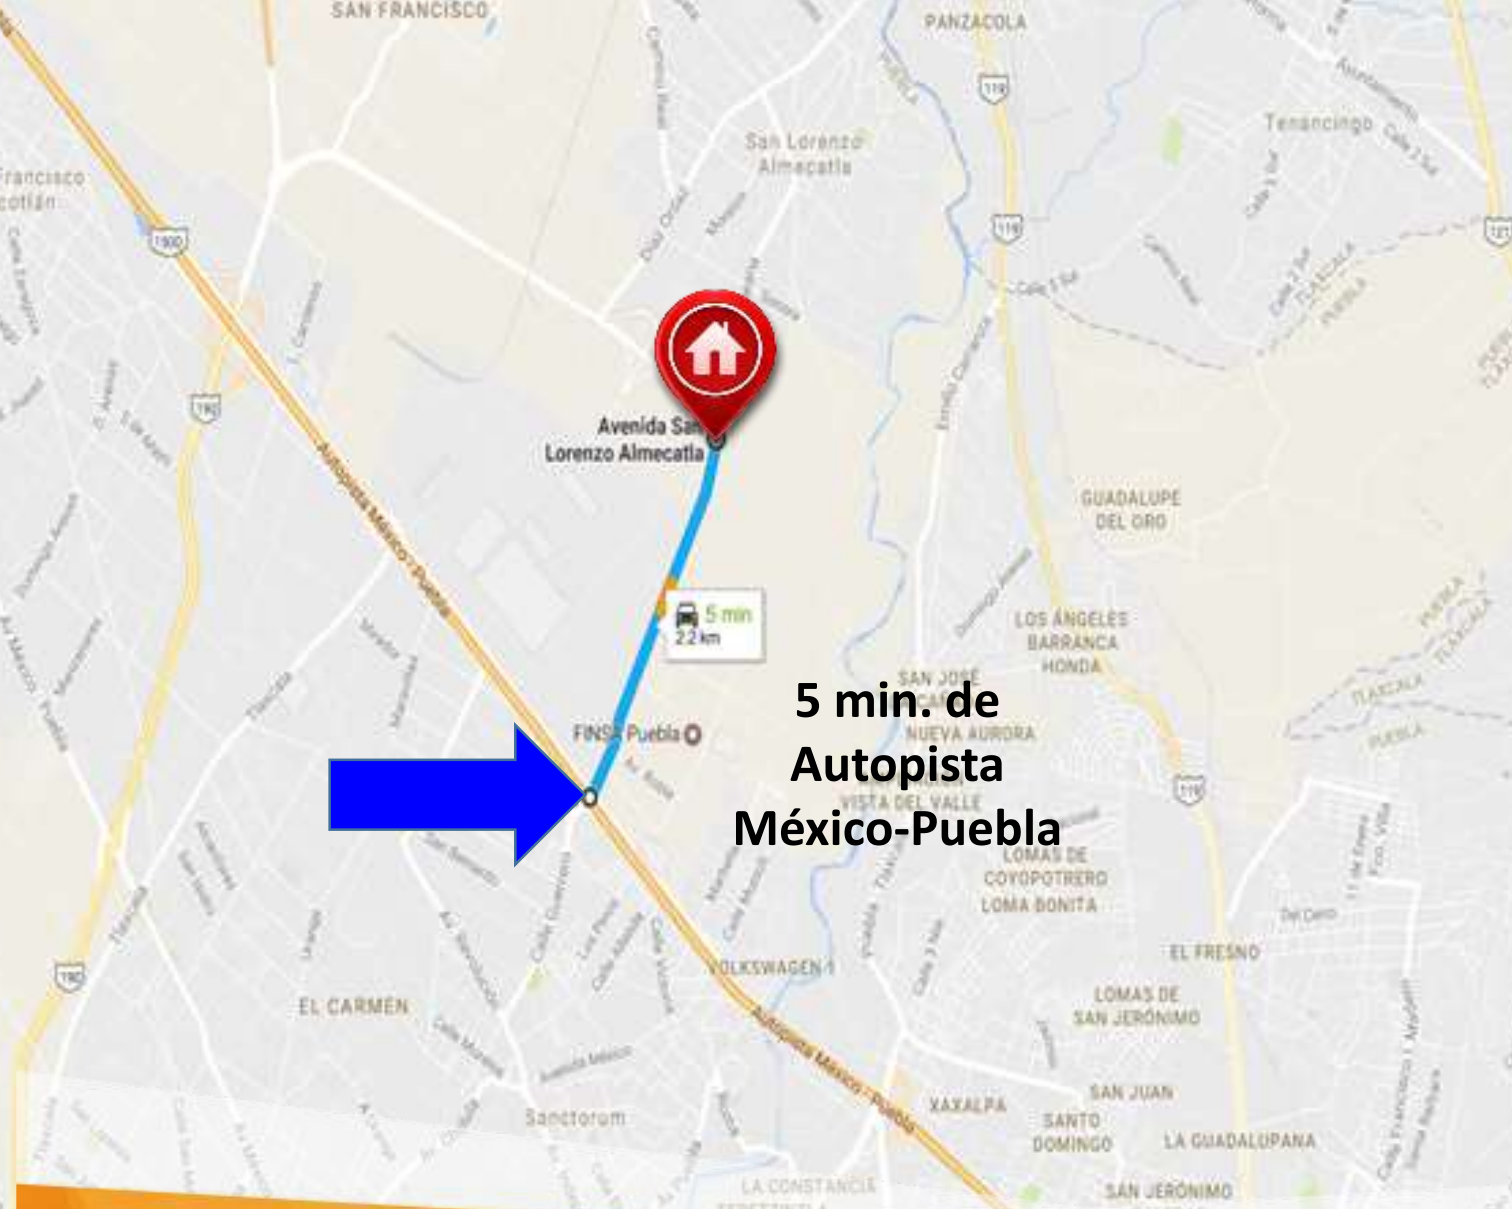

# LOCALES

C 78 m<sup>2</sup> a  
294 m<sup>2</sup>

# LOCALES COMERCIALES

**5 min. de  
Volkswagen**

**5 min**  
2.1 km

**Volkswagen**

## UBICACIÓN

(Hacer clic en la imagen para ir a la ubicación exacta)

**C 78 m<sup>2</sup> a  
294 m<sup>2</sup>**

5 min. de  
Autopista  
México-Puebla

UBICACIÓN

C 78 m<sup>2</sup> a  
294 m<sup>2</sup>

TE AYUDAMOS  
A TRAMITAR TU  
**CRÉDITO**  
SIN COSTO