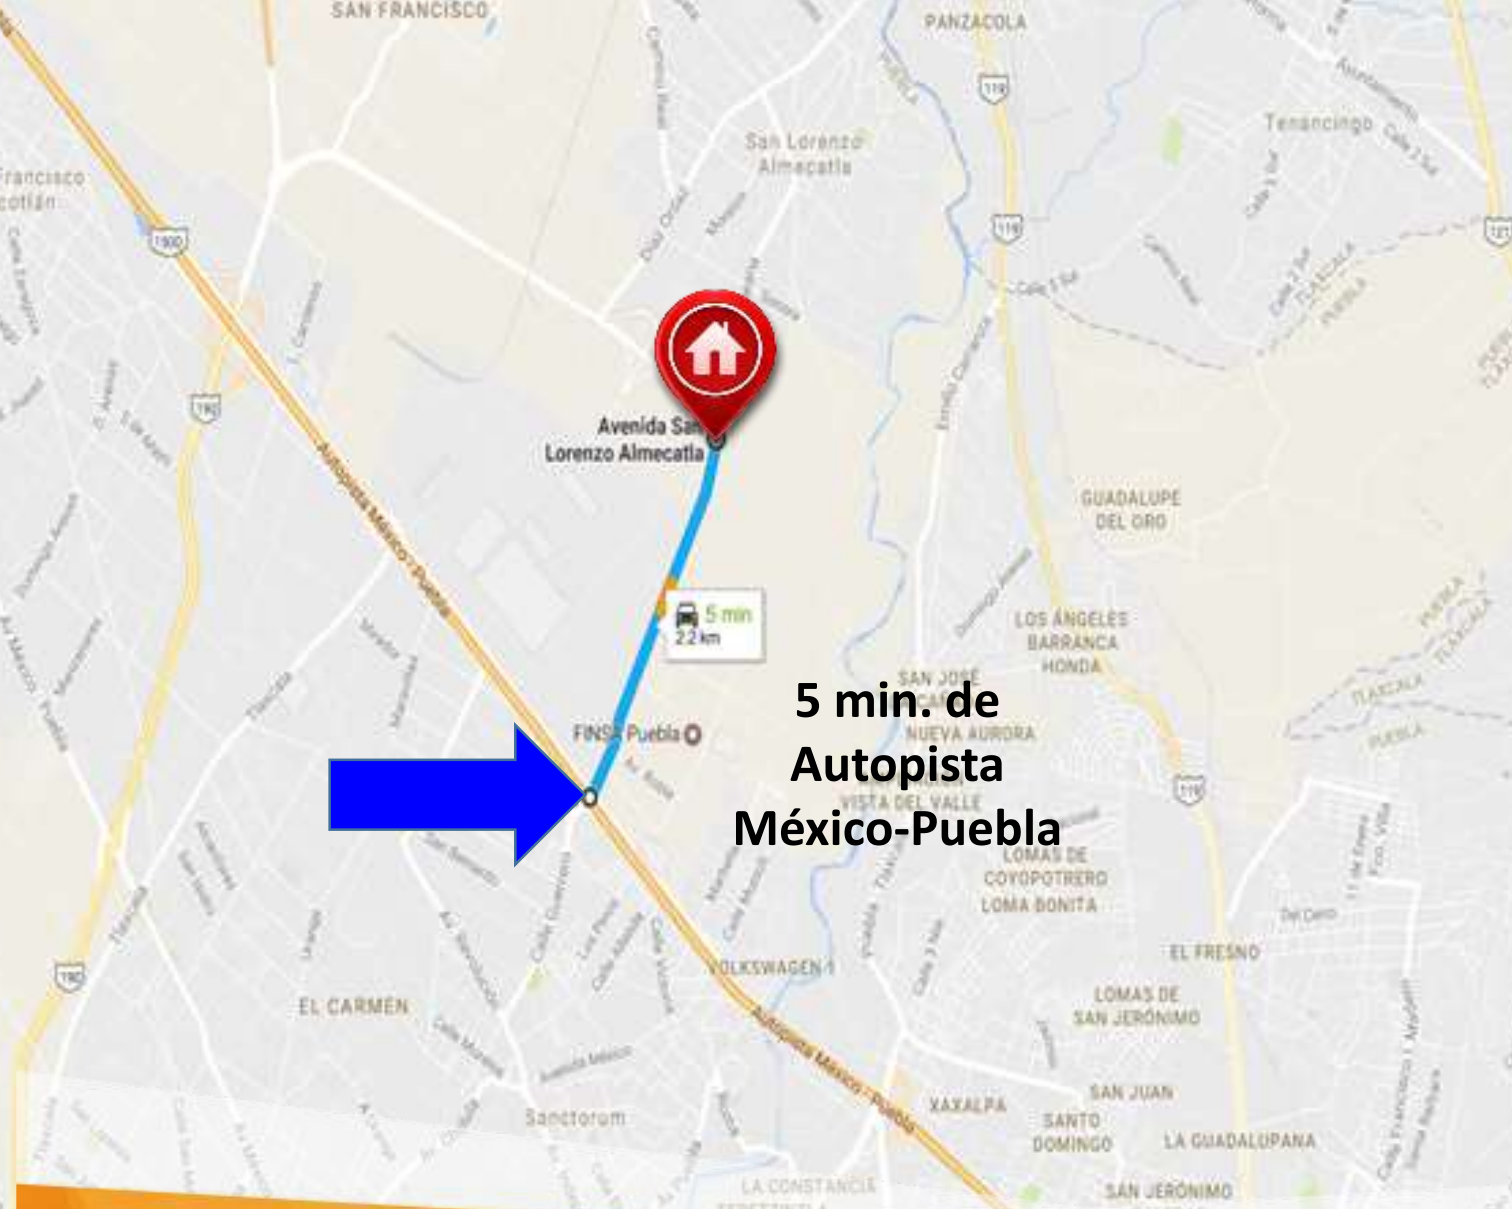

C 78 m² a
294 m²

LOCALES COMERCIALES

5 min. de
Volkswagen

5 min
2.1 km

Volkswagen

UBICACIÓN

(Hacer clic en la imagen para ir
a la ubicación exacta)

C 78 m² a
294 m²

5 min. de
Autopista
México-Puebla

UBICACIÓN

C 78 m² a
294 m²

TE AYUDAMOS
A TRAMITAR TU
CRÉDITO
SIN COSTO